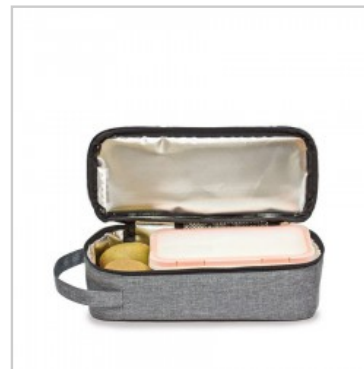

## SAC PORTE-ALIMENTS ONE SW

- Sac porte-aliments souple et compact, conçu en Reus.
- Tissu extérieur Stone Washed 100% polyester avec rembourrage en polyéthylène.
- Intérieur en tissu métallique isolé, facile à nettoyer.
- Pratique filet intérieur pour ranger les couverts.
- Capacité pour un récipient hermétique de 0,75 L et un dessert.
- Disponible sans ou avec 1 récipient (0.75 L).