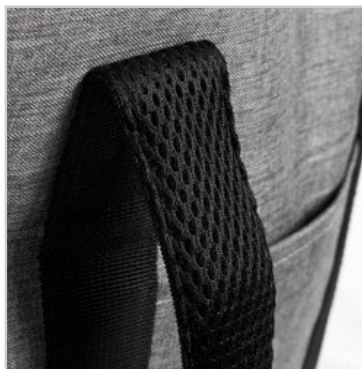

valira[®]
REUS - 1969

BOLSA TÉRMICA POLAR SW 8 • Bolsa nevera con alto rendimiento térmico por su gruesa espuma de poliuretano.

- Tejido exterior 100% poliéster anti-manchas con costuras reforzadas.
- Material interior impermeable (PEVA) con costuras termo-selladas.
- Correa de hombro extensible y acolchada, además de asa de mano.