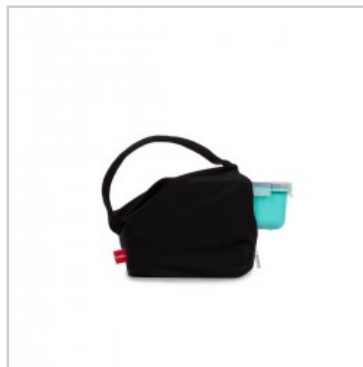

valira[®]
REUS - 1969

BOSSA PORTA ALIMENTS BIKINI

- Bossa porta aliments molt compacta, dissenyada a Reus.
- Teixit 100% fibra sintètica Lycra.
- Obertura lateral adequada per als nostres contenidors hermètics.
- Fàcil de transportar i d'emmagatzemar.
- Rentable a màquina a 30 °C.
- No inclou contenidors.

País de fabricació

PCR

Alçada

28 cm

Amplada

30 cm

Profunditat

12 cm