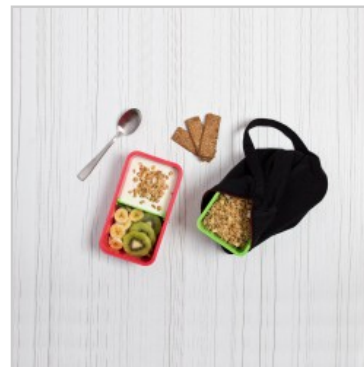

valira[®]
REUS - 1969

BOSSA PORTA ALIMENTS BIKINI

- Bossa porta aliments molt compacta, dissenyada a Reus.
- Teixit 100% fibra sintètica Lycra.
- Obertura lateral adequada per als nostres contenidors hermètics.
- Fàcil de transportar i d'emmagatzemar.
- Rentable a màquina a 30 °C.
- No inclou contenidors.

País de fabricació

PCR

Alçada

28 cm

Amplada

30 cm

Profunditat

12 cm