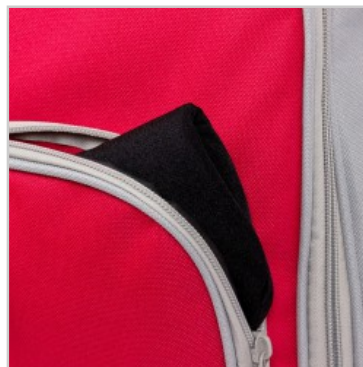

valira[®]
REUS - 1969

BOSSA PORTA ALIMENTS BIKINI

- Bossa porta aliments molt compacta, dissenyada a Reus.
- Teixit 100% fibra sintètica Lycra.
- Obertura lateral adequada per als nostres contenidors hermètics.
- Fàcil de transportar i d'emmagatzemar.
- Rentable a màquina a 30 °C.
- No inclou contenidors.

País de fabricació

PCR

Alçada

28 cm

Amplada

30 cm

Profunditat

12 cm